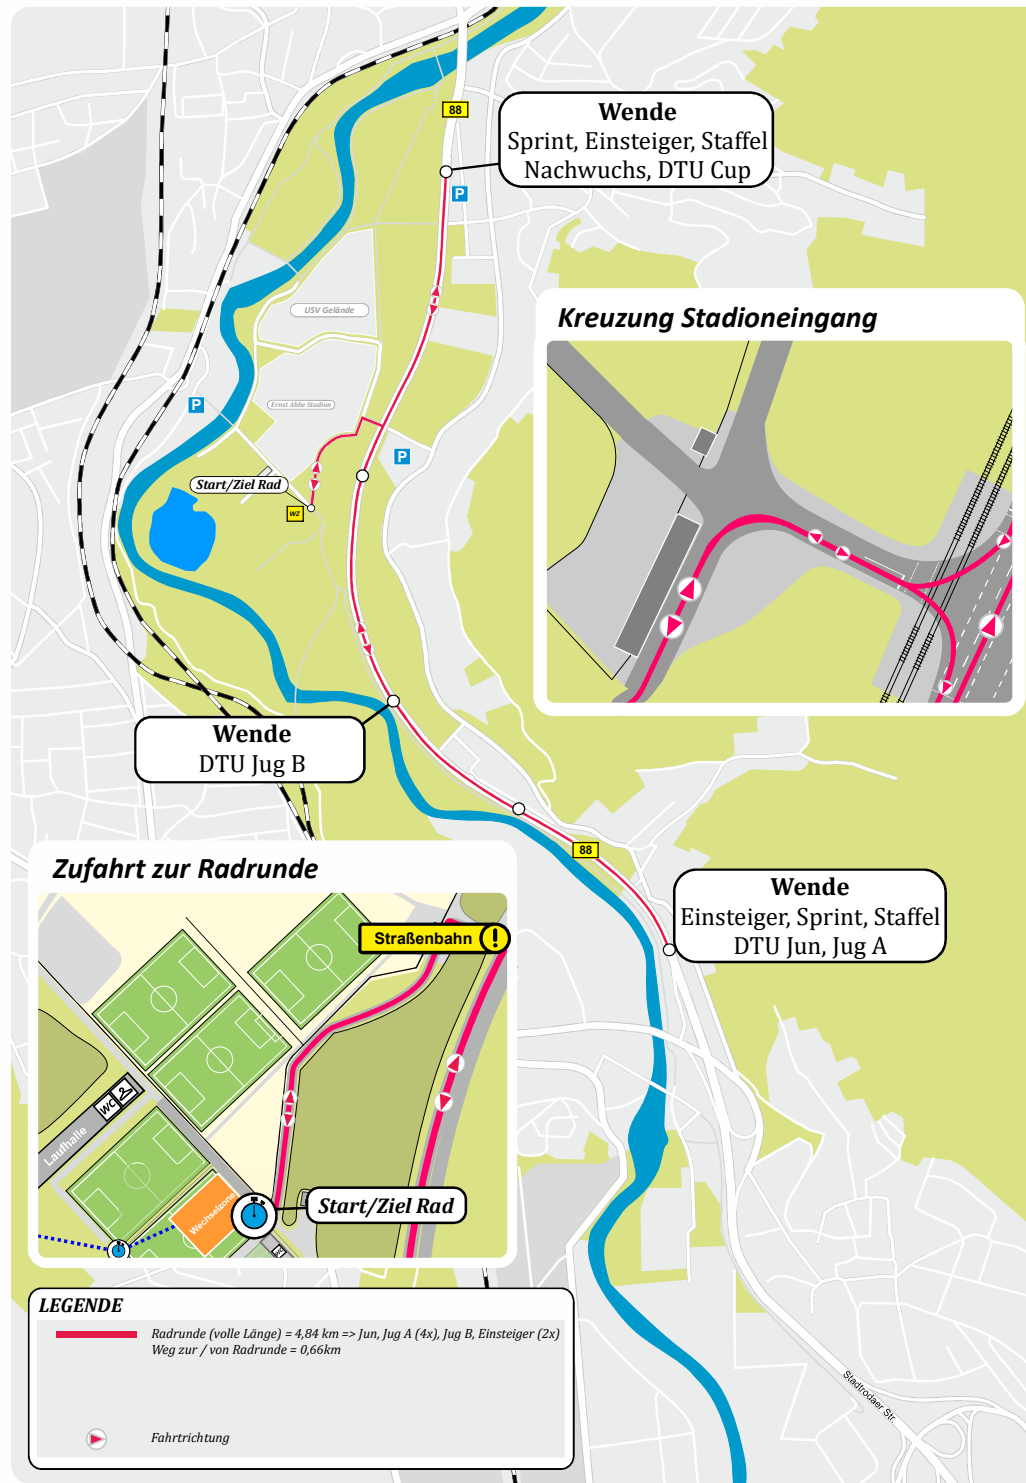

Radstrecke Paradiestriathlon

LEGENDE

Radrunde (volle Länge) = 4,84 km => Jun, Jug A (4x), Jug B, Einsteiger (2x)
Weg zur / von Radrunde = 0,66km

 Fahrtrichtung