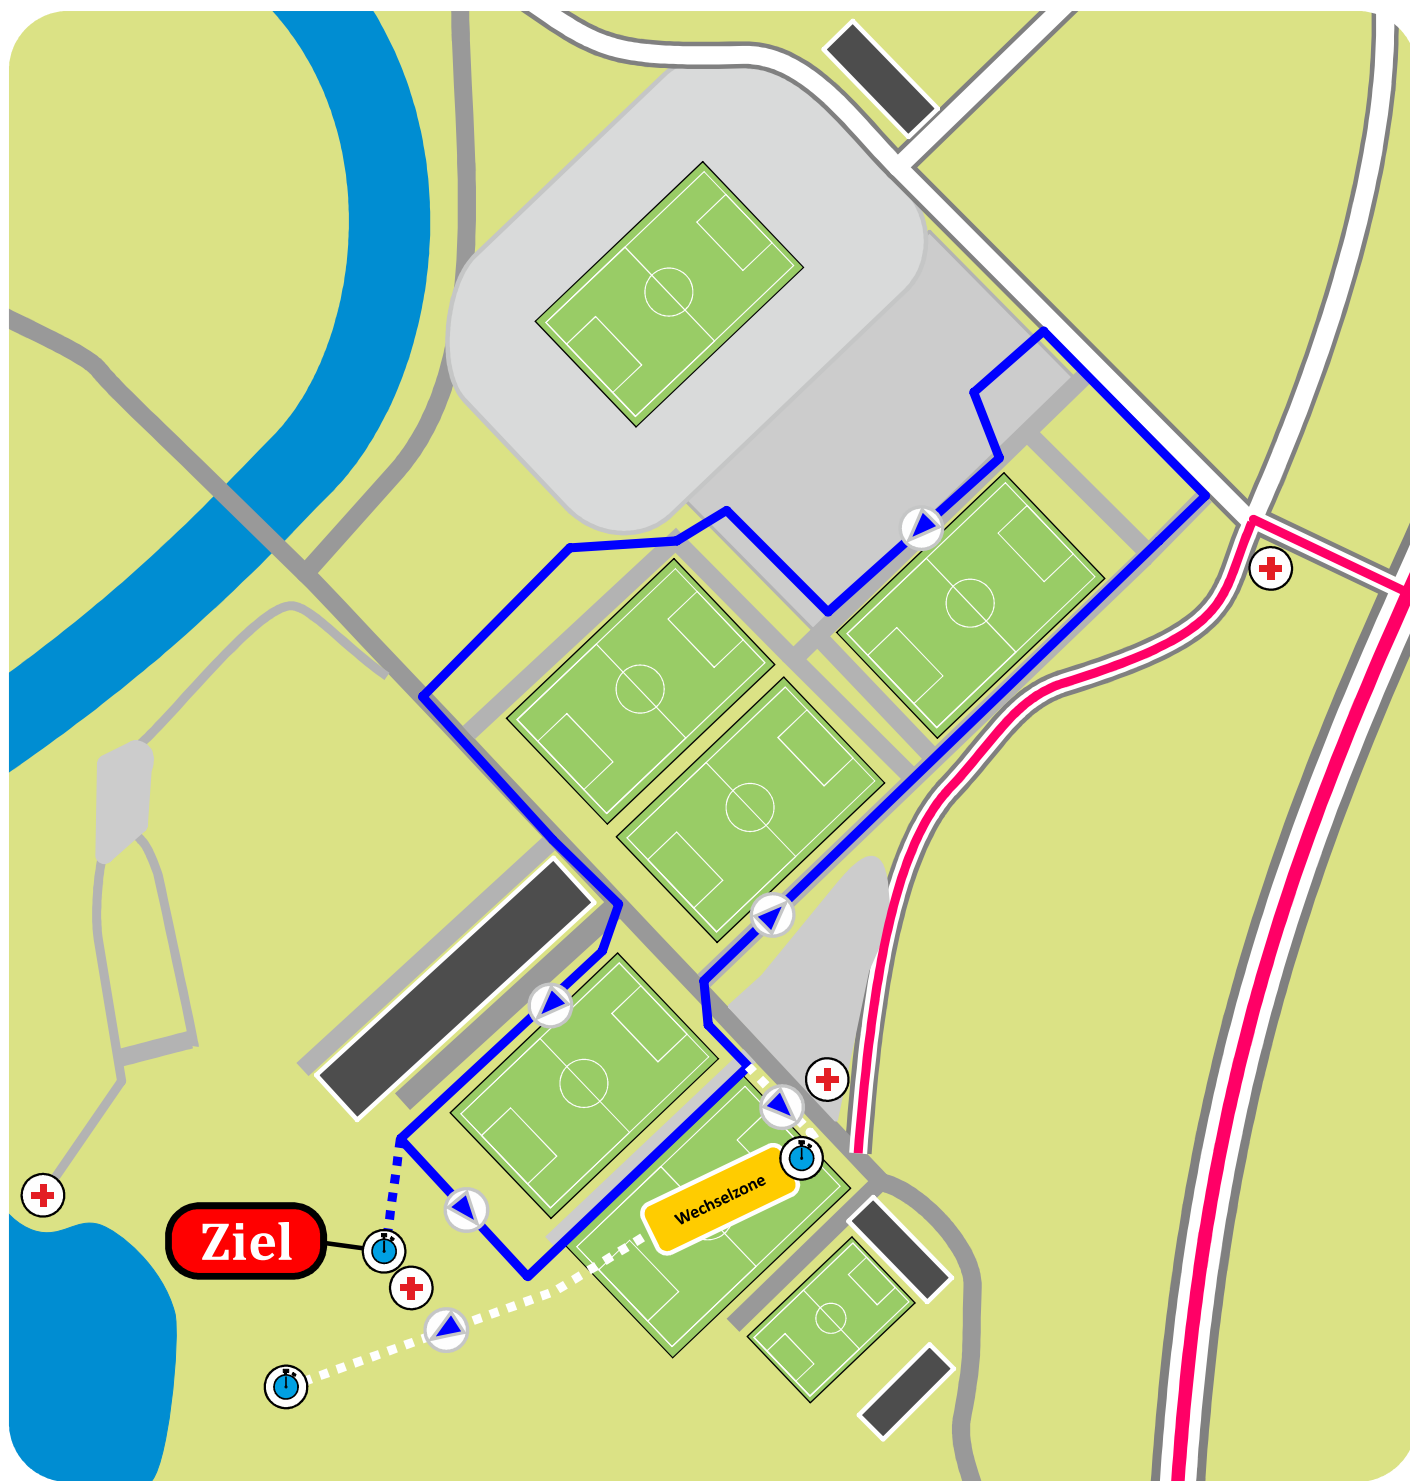

Laufstrecke Deutsche Meisterschaft Nachwuchs - Team Relay

LEGENDE

-  Laufrunde (lang) = 1,25 km (DM Jugend / Junioren Einzel)
-  Weg zum nächsten Athleten
-  Zieleinlauf
-  Radstrecke
-  Penalty Zelt
-  Zwischenzeit
-  Erste Hilfe
-  Laufrichtung