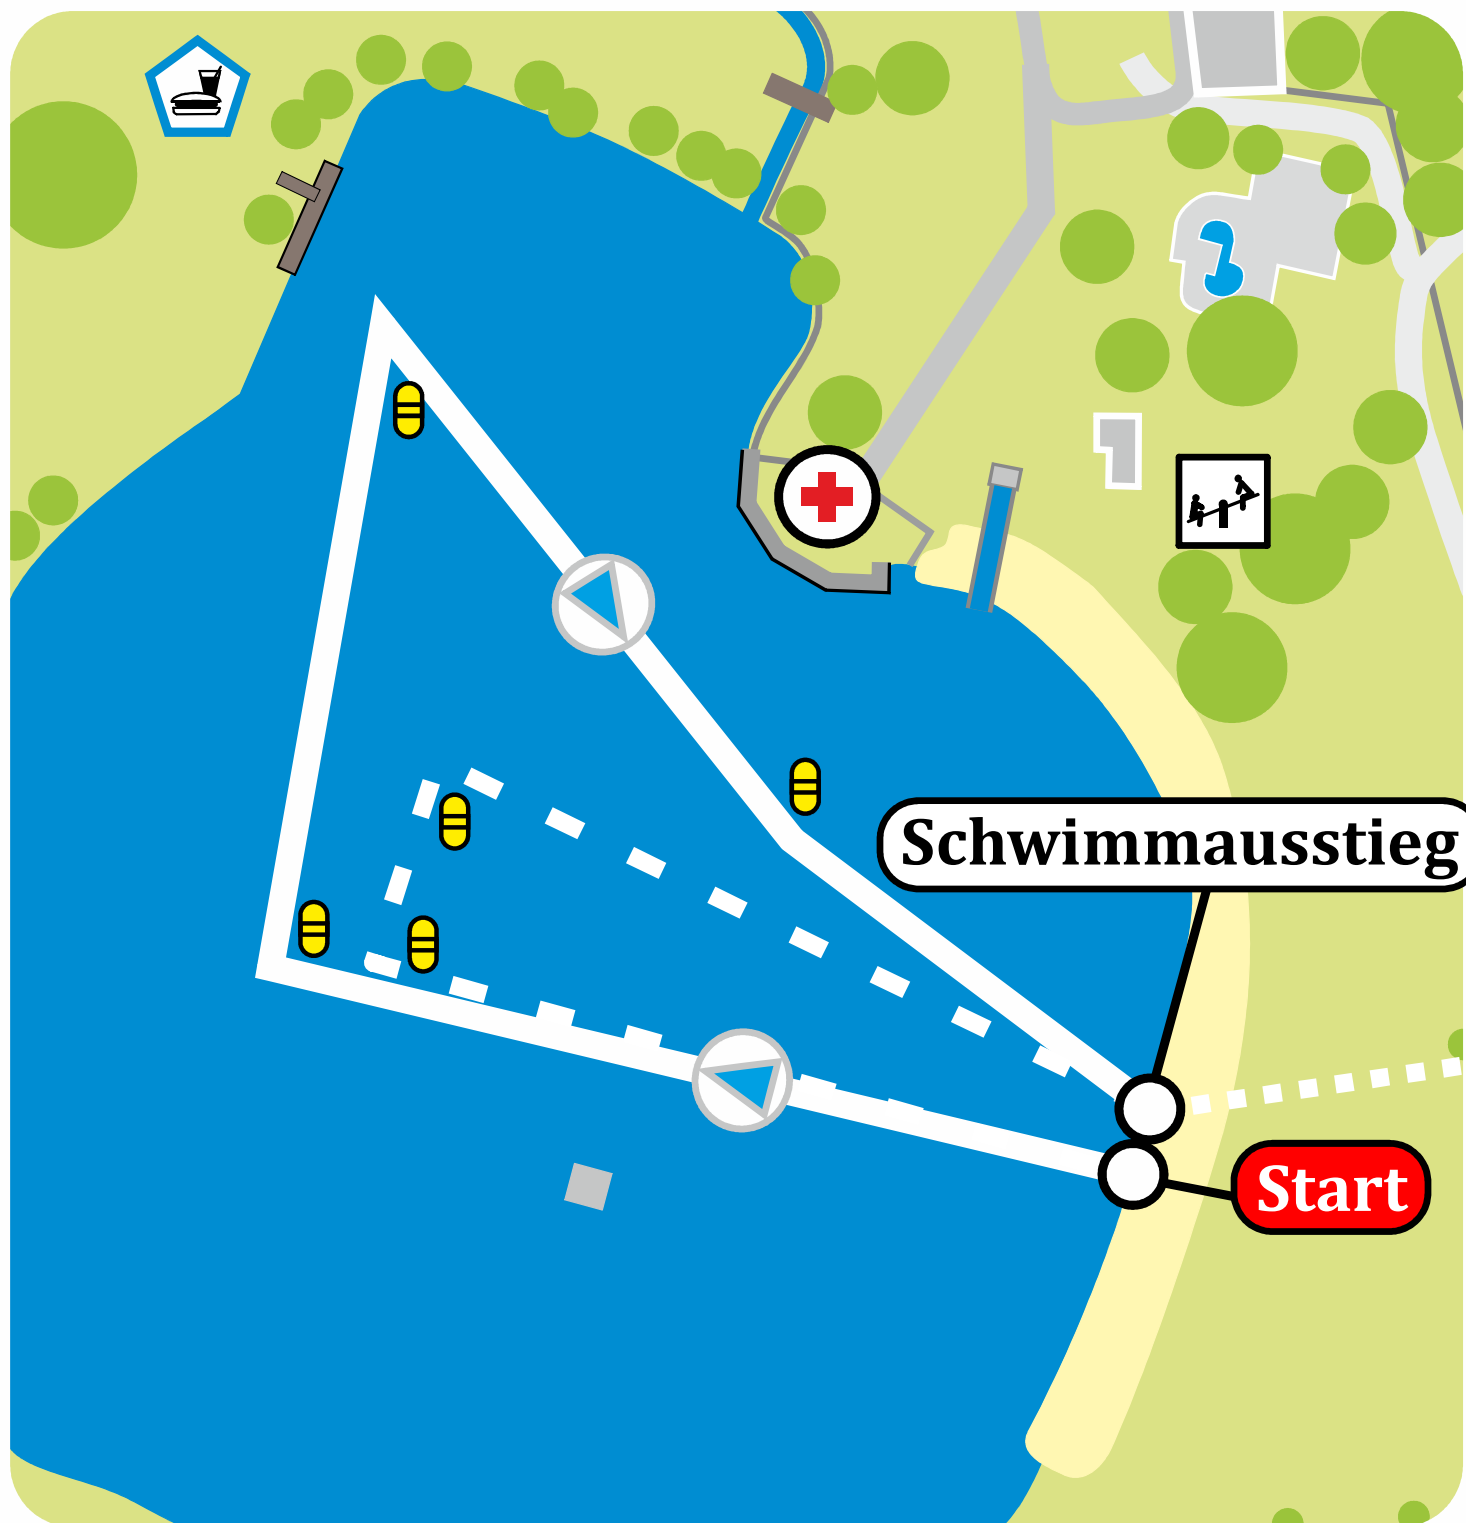

Schwimmstrecke Deutsche Meisterschaft

LEGENDE

Schwimmrunde = 389m (2x Jugend A / Junioren, 1x Jugend B)

Schwimmstrecke = 250m (Mixed Team Relay)

Weg zur Wechselzone

Bojen

medizinische Versorgung

Schwimmrichtung